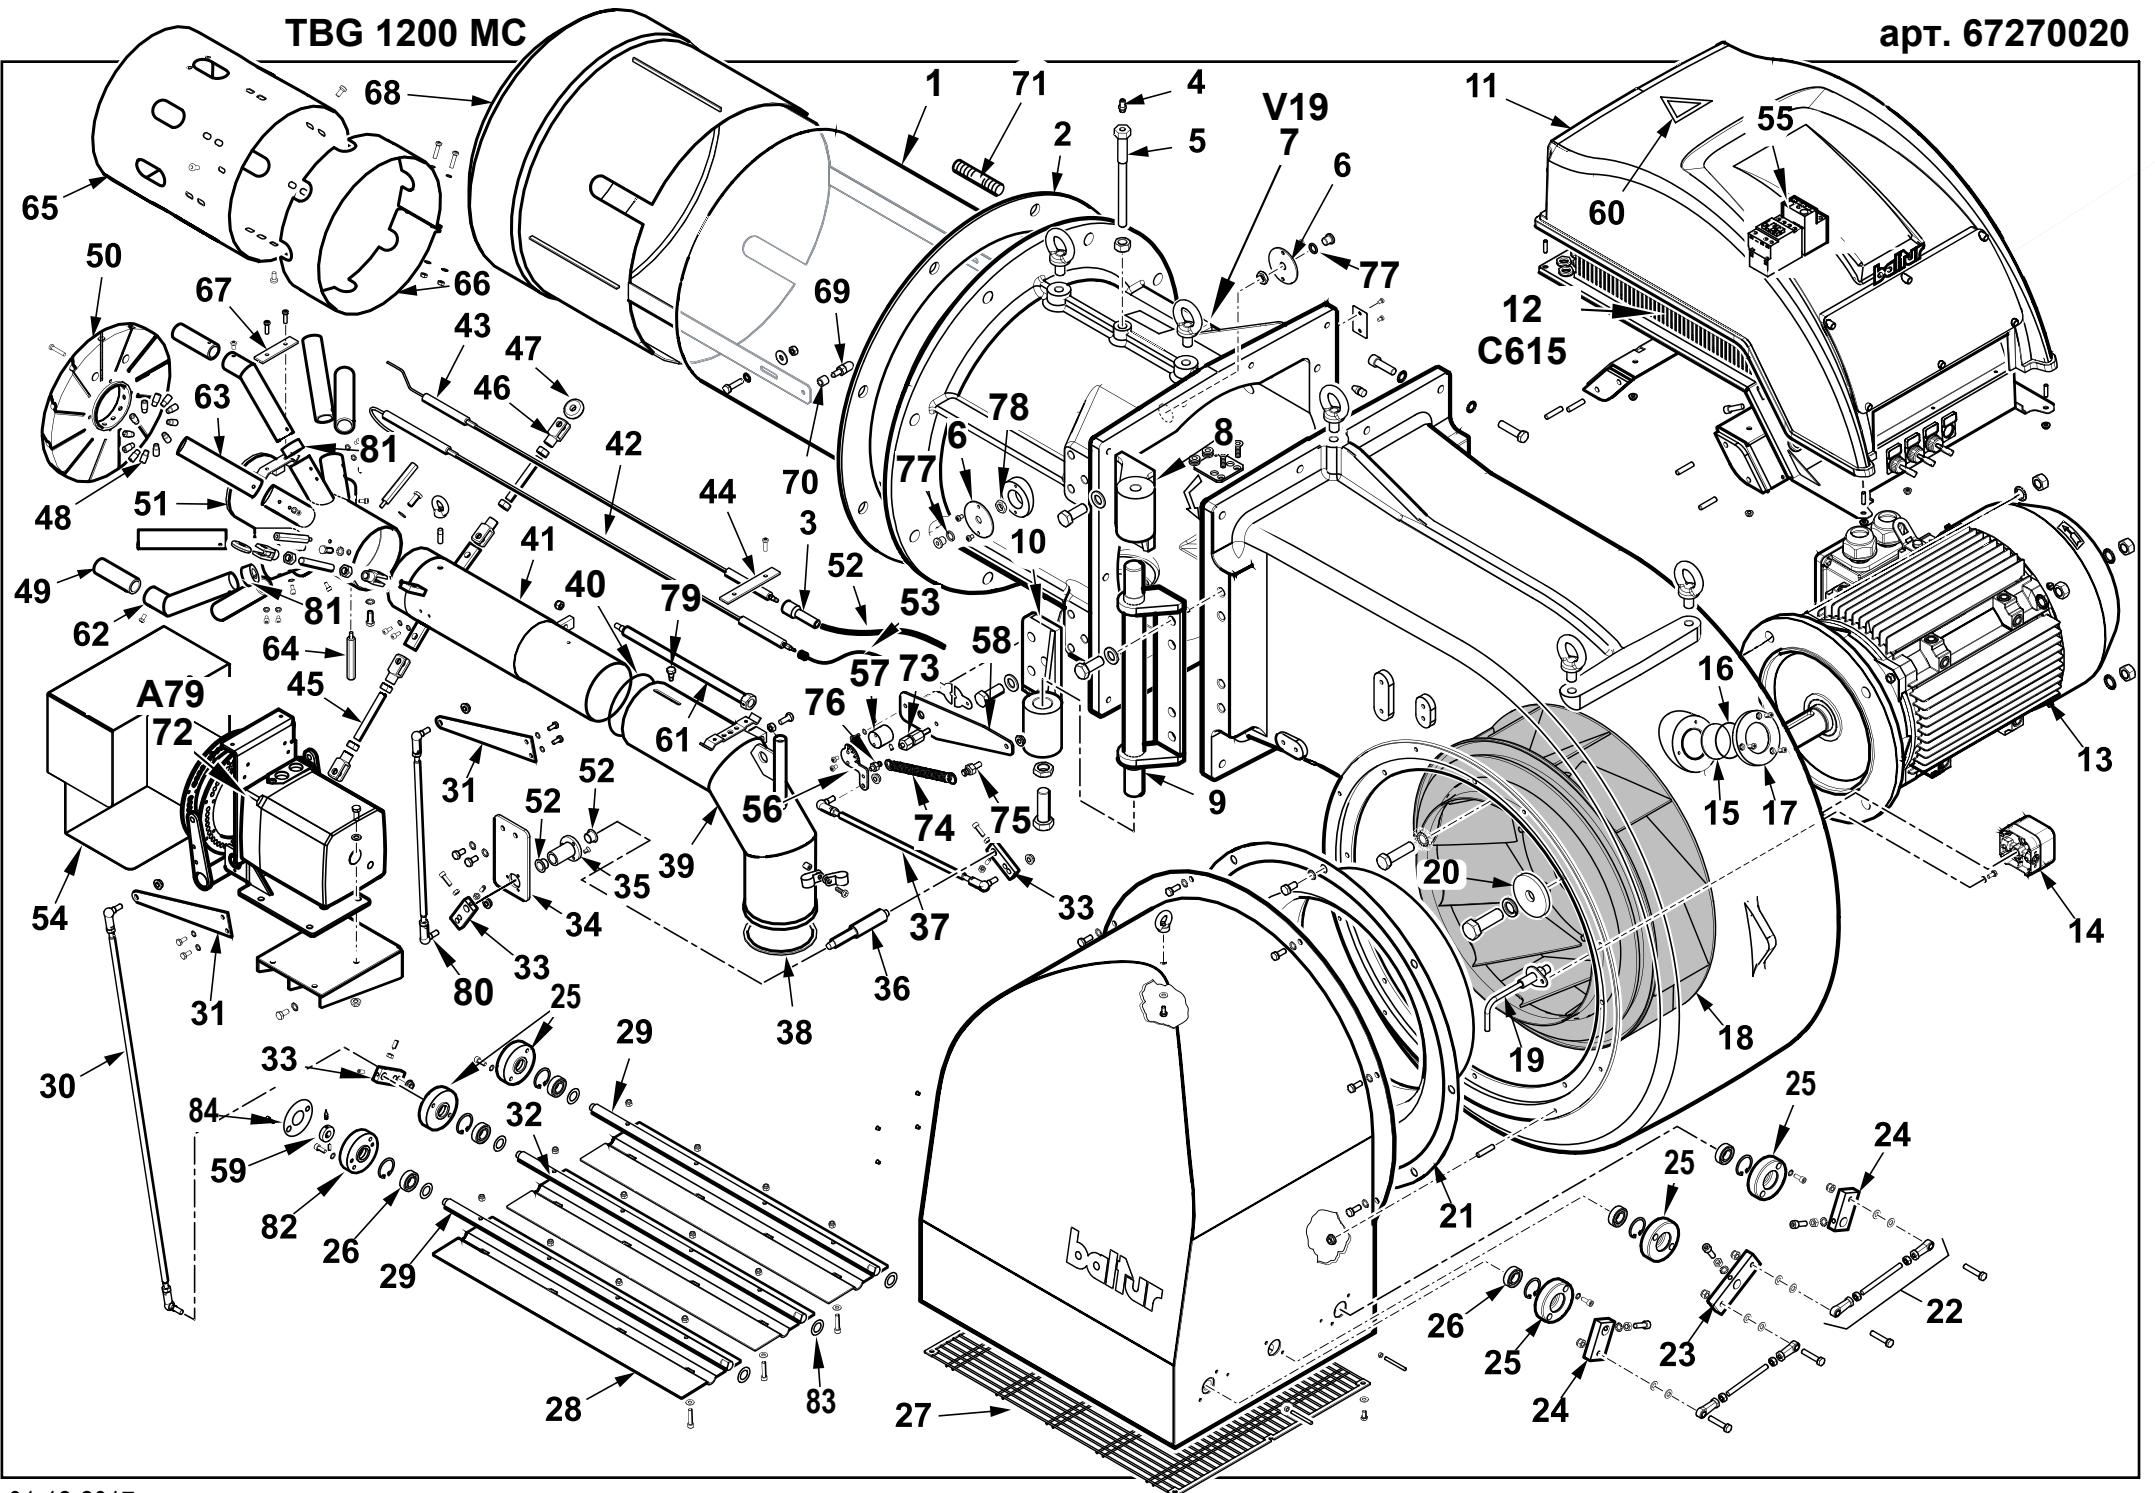

TBG 1200 MC

арт. 67270020

Поз	Артикул	Наименование	Примечание
1	0028010009	Пламенная головка	
2	0028020014	Прокладка	
3	0005060037	Наконечник	
4	31483	Штуцер давления	
5	0027010011	Винт	
6	0027010005	Диск	
7	0028020017	Муфта соединительная	
8	0028020003	Шарнирное соединение	
9	0028020004	Палец	
10	0028020002	Шарнирное соединение	
11	0027010057	Крышка блока управления	
12	0027020035	Блок управления в сборе	
13	0005010245	Мотор 22,0 кВт	
14	0005040137	Реле давления Dungs LGW50A4	
15	0012010143	Стекло	
16	23299	Сальник	
17	8012010145	Прокладка стекла	
18	0028010022	Крыльчатка	
19	0028020019	Ниппель	
20	0022030036	Шайба	
21	0028020043	Сопло вентилятора	
22	0028020051	Тяга с шарниром	
23	0015010252	Рычаг	
24	0012010151	Рычаг	
25	0026080042	Опора подшипника	
26	23807	Подшипник	
27	0028020027	Решетка воздухозаборника	
28	0028020049	Воздушная заслонка	
29	0028020050	Вал	
30	0028020065	Тяга с шарниром	
31	0026050057	Рычаг	
32	0028020022	Вал	
33	0027020006	Рычаг	
34	0028020026	Кронштейн	
35	0012120157	Втулка	
36	0028020053	Вал	
37	0028020034	Тяга с шарниром	
38	0028020011	Прокладка	
39	0028010014	Колено	
40	0005180096	Сальник	
41	0028010015	Трубка	
42	0027010010	Электрод ионизации	