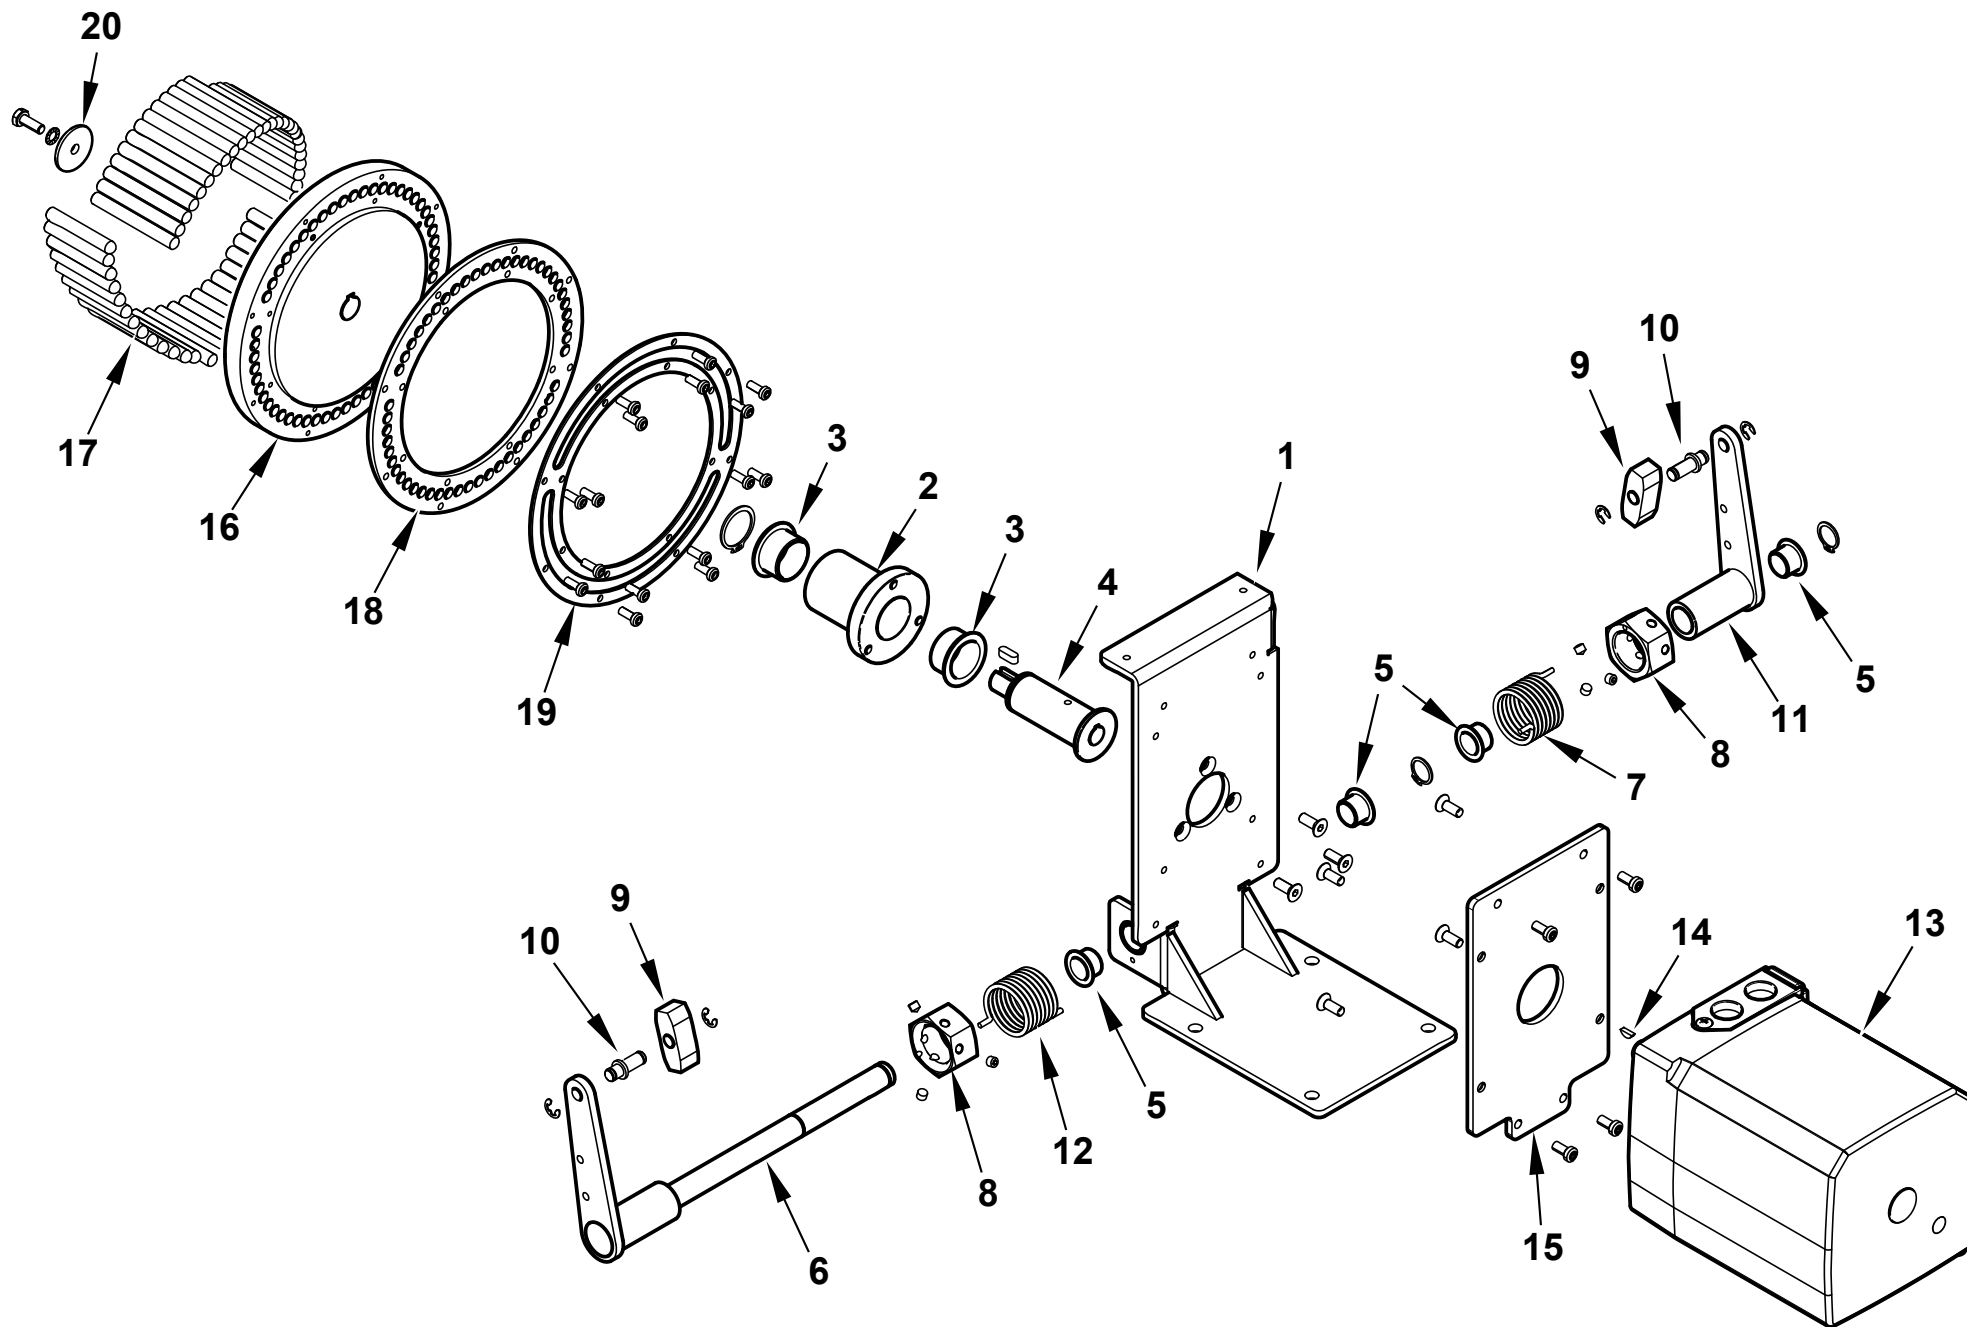

Поз	Артикул	Наименование	Примечание
1	0028010009	Пламенная головка	
2	0028020014	Прокладка	
3	0005060037	Наконечник	
4	31483	Штуцер давления	
5	0027010011	Винт	
6	0027010005	Диск	
7	0028020017	Муфта соединительная	
8	0028020003	Шарнирное соединение	
9	0028020004	Палец	
10	0028020002	Шарнирное соединение	
11	0027010057	Крышка блока управления	
12	0027020035	Блок управления в сборе	
13	0005010245	Мотор 22,0 кВт	
14	0005040137	Реле давления Dungs LGW50A4	
15	0012010143	Стекло	
16	23299	Сальник	
17	8012010145	Прокладка стекла	
18	0028010022	Крыльчатка	
19	0028020019	Ниппель	
20	0022030036	Шайба	
21	0028020043	Сопло вентилятора	
22	0028020051	Тяга с шарниром	
23	0015010252	Рычаг	
24	0012010151	Рычаг	
25	0026080042	Опора подшипника	
26	23807	Подшипник	
27	0028020027	Решетка воздухозаборника	
28	0028020049	Воздушная заслонка	
29	0028020050	Вал	
30	0028020065	Тяга с шарниром	
31	0026050057	Рычаг	
32	0028020022	Вал	
33	0027020006	Рычаг	
34	0028020026	Кронштейн	
35	0012120157	Втулка	
36	0028020053	Вал	
37	0028020034	Тяга с шарниром	
38	0028020011	Прокладка	
39	0028010014	Колено	
40	0005180096	Сальник	
41	0028010015	Трубка	
42	0027010010	Электрод ионизации	

Поз	Артикул	Наименование	Примечание
43	0027010009	Электрод	
44	57132	Кронштейн	
45	0028020018	Винт центровочный	
46	27634	Вилка	
47	0026080017	Ролик	
48	0028010011	Ниппель	
49	0028010021	Форсунка газовая	
50	0028010010	Подпорная шайба	
51	0028010008	Газораспределитель	
52	30223	Кабель розжига	
53	0005140690	Кабель ионизации	
54	0028020067	Кожух	
55	0005110131	Реле тепловое	
56	0028020058	Рычаг газового клапана	
57	0026030020	Втулка	
58	0028020057	Кронштейн	
59	45325	Втулка	
60	19074	Наклейка	
61	0028010016	Винт регулировочный	
62	0028010019	Форсунка газовая	
63	0028010018	Форсунка газовая	
64	0030070134	Шестигранник	
65	0028010012	Труба головки	
66	0028010013	Хомут	
67	34929	Кронштейн	
68	0028010027	Пламенная головка	
69	18476	Ручка	
70	0011040010	Втулка	
71	17888	Шпилька	
72	0028020064	Регулятор в сборе	
73	0026030030	Указатель	
74	18393	Пружина	
75	17979	Ось	
76	35620	Шпилька	
77	4987	Шайба	
78	35623	Гайка	
79	0020020043	Винт	
80	0028020066	Тяга с шарниром	
81	0028010020	Втулка	
82	0026080048	Втулка	
83	0026080046	Шайба	
84	0026080013	Табличка