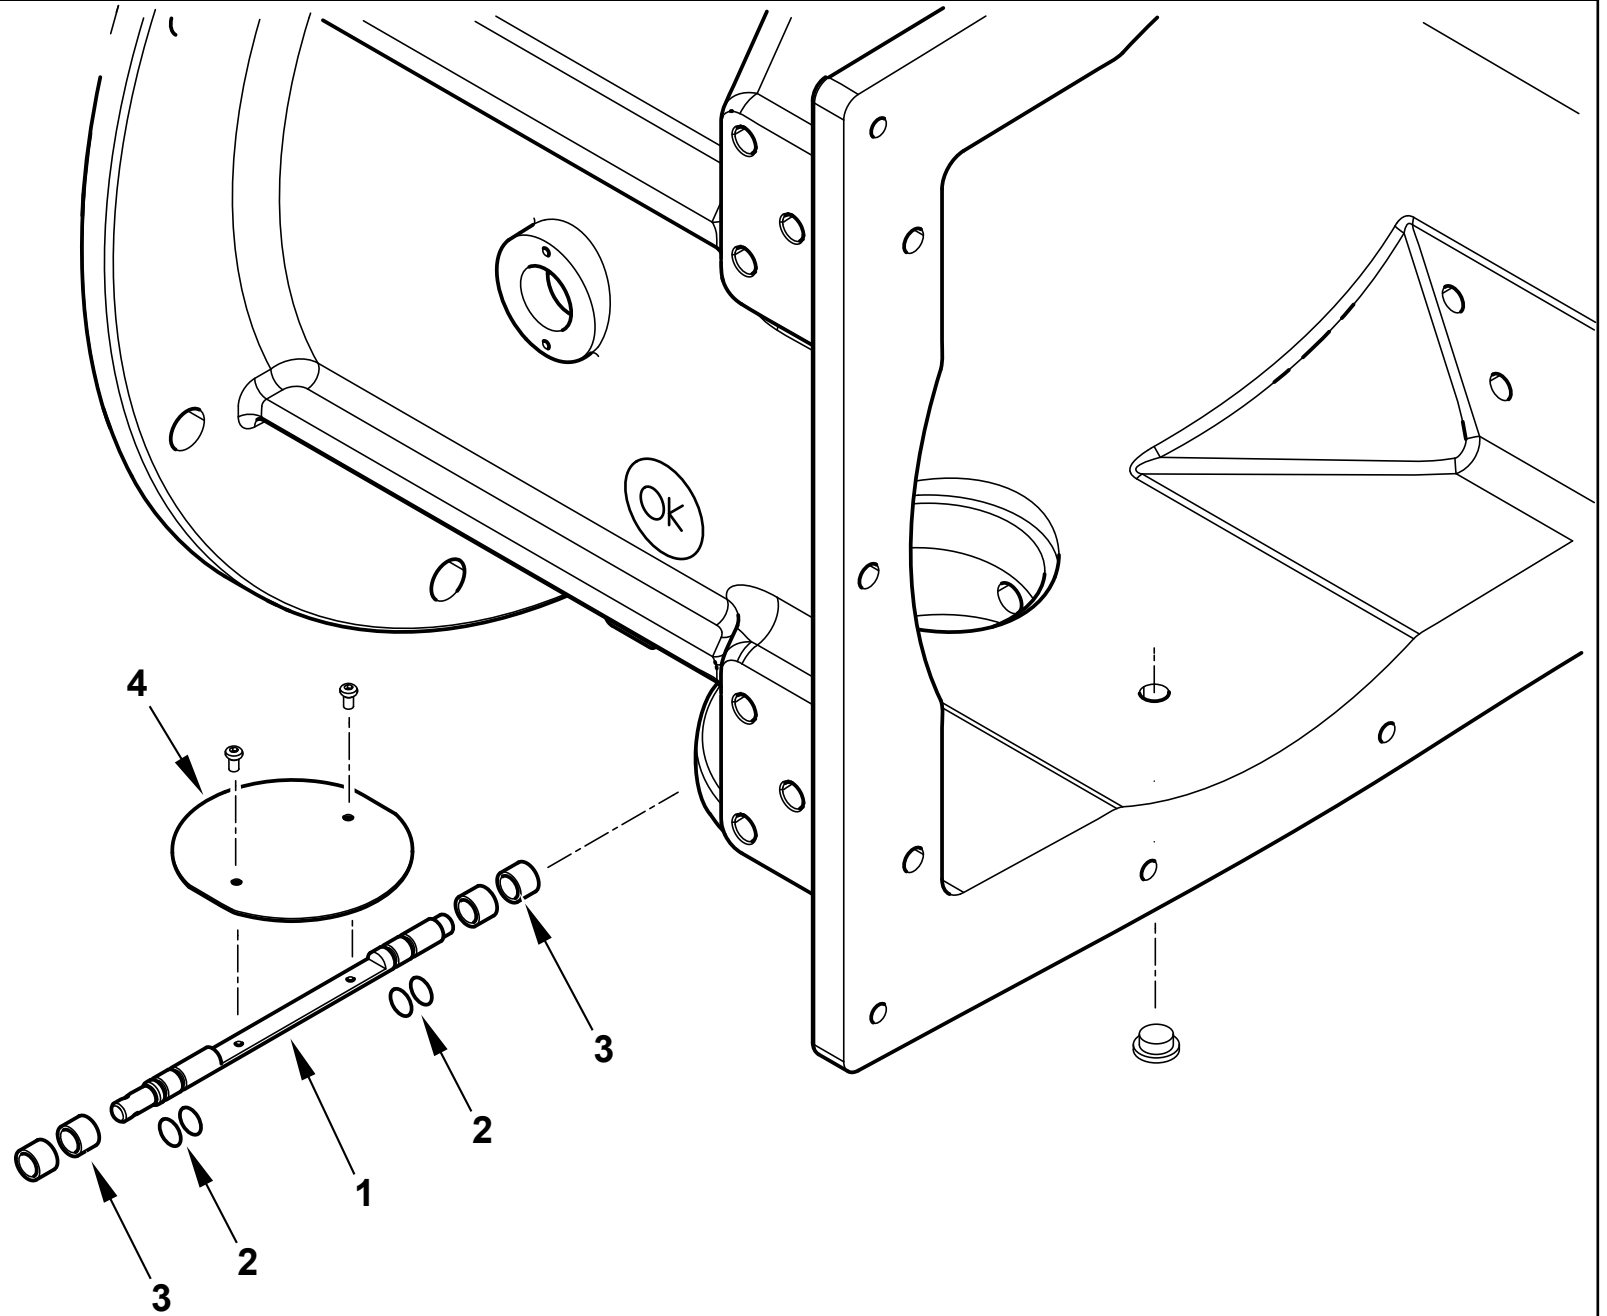

TBG 1200 MC

арт. 67270020

Поз	Артикул	Наименование	Примечание
1	0028010009	Пламенная головка	
2	0028020014	Прокладка	
3	0005060037	Наконечник	
4	31483	Штуцер давления	
5	0027010011	Винт	
6	0027010005	Диск	
7	0028020017	Муфта соединительная	
8	0028020003	Шарнирное соединение	
9	0028020004	Палец	
10	0028020002	Шарнирное соединение	
11	0027010057	Крышка блока управления	
12	0027020035	Блок управления в сборе	
13	0005010245	Мотор 22,0 кВт	
14	0005040137	Реле давления Dungs LGW50A4	
15	0012010143	Стекло	
16	23299	Сальник	
17	8012010145	Прокладка стекла	
18	0028010022	Крыльчатка	
19	0028020019	Ниппель	
20	0022030036	Шайба	
21	0028020043	Сопло вентилятора	
22	0028020051	Тяга с шарниром	
23	0015010252	Рычаг	
24	0012010151	Рычаг	
25	0026080042	Опора подшипника	
26	23807	Подшипник	
27	0028020027	Решетка воздухозаборника	
28	0028020049	Воздушная заслонка	
29	0028020050	Вал	
30	0028020065	Тяга с шарниром	
31	0026050057	Рычаг	
32	0028020022	Вал	
33	0027020006	Рычаг	
34	0028020026	Кронштейн	
35	0012120157	Втулка	
36	0028020053	Вал	
37	0028020034	Тяга с шарниром	
38	0028020011	Прокладка	
39	0028010014	Колено	
40	0005180096	Сальник	
41	0028010015	Трубка	
42	0027010010	Электрод ионизации	

Поз	Артикул	Наименование	Примечание
1	0028020012	Вал	
2	0005180008	Сальник	
3	0005170064	Втулка	
4	0028020013	Газовая заслонка	

Поз	Артикул	Наименование	Примечание